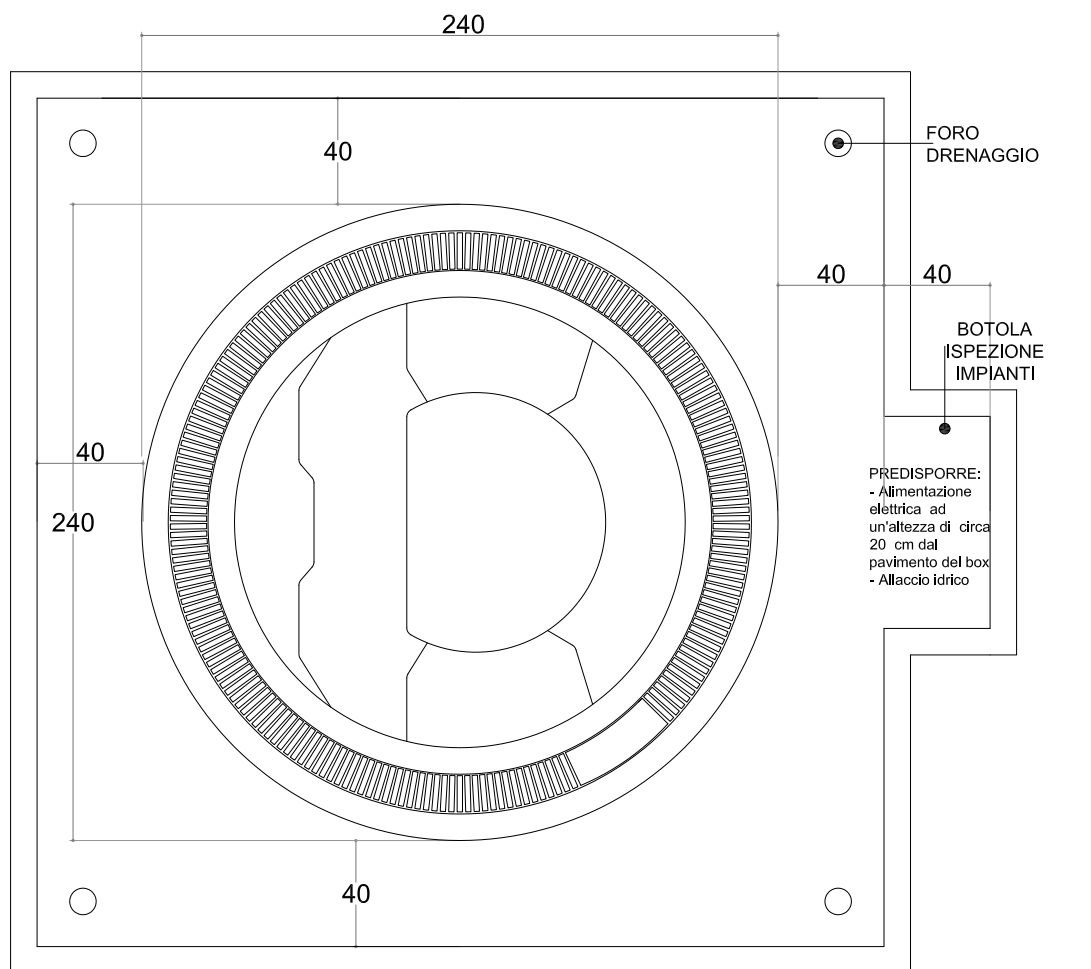

CERVIA

240 x 240 cm

AQUAL