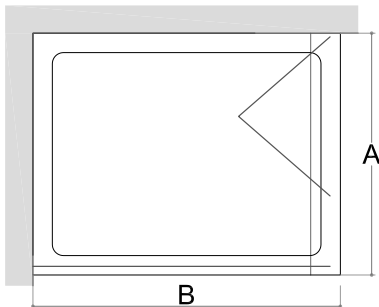

CRISTALLI BOX

SPESSORE 6mm

Cristallo per ELGON

A (cm)	B (cm)
70	100
70	120
80	100
80	120

Cristallo per TRIVOR

A (cm)	B (cm)
70	100
70	120
80	100
80	120