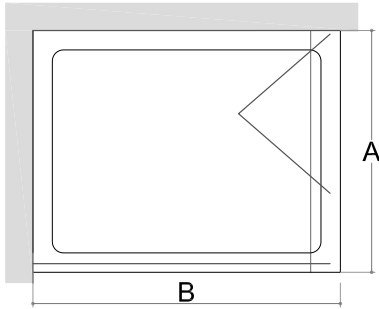

CRISTALLI BOX

SPESSORE 6mm

Cristallo per ELGON

A (cm)	B (cm)
70	100
70	120
80	100
80	120

Cristallo per TRIVOR

A (cm)	B (cm)
70	100
70	120
80	100
80	120